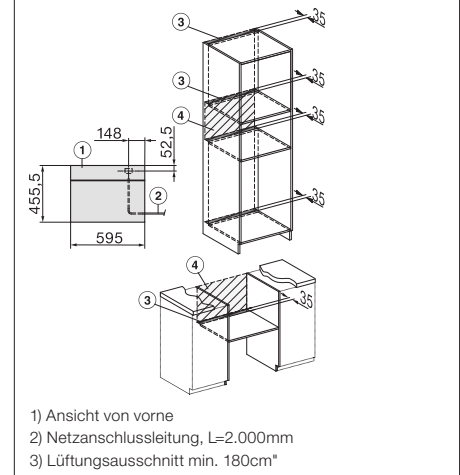

Installation im Hochschrank/Unterschrank